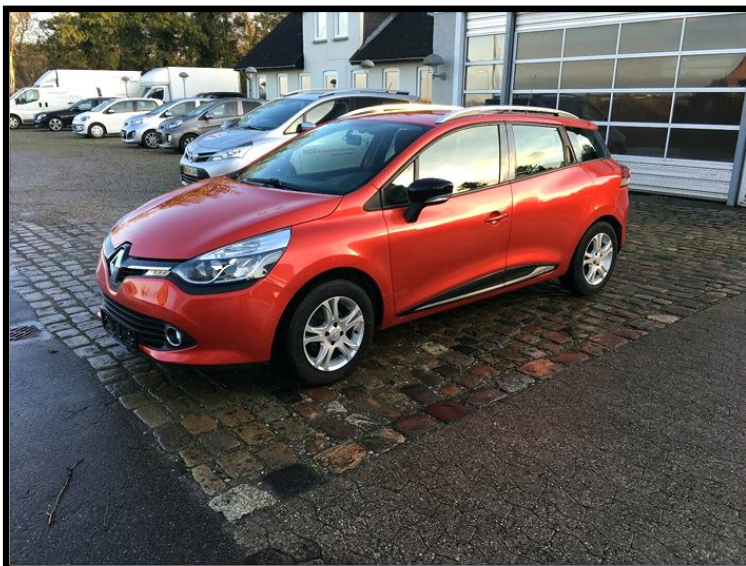

Kauslunde Autoværksted

Kr. 109.900,-

Renault Clio IV TCE 90 Expression ST

- BRÆNDSTOF: BENZIN
- FARVE : RØD (METAL)
- HK / KW : 90 / 66
- ÅRGANG: 2016
- KM. : 58.000

15" ALUFÆLGE, AIRC., FJERNB. C.LÅS, PARKERINGSSENSOR, FARTPILOT, INFOCENTER, STARTSPÆRRE, UDV. TEMP. MÅLER, SÆDEVARME, HØJDEJUST. FORSÆDE, EL-RUDER, EL-SPEJLE M/VARME, AUTOMATISK START/STOP, DÆKTRYKSMÅLER, NAVIGATION, HÅNDFRIT TIL MOBIL, BLUETOOTH, ISOFIX, BAGAGERUMSDÆKKEN, KOPHOLDER, STOFINDTRÆK,